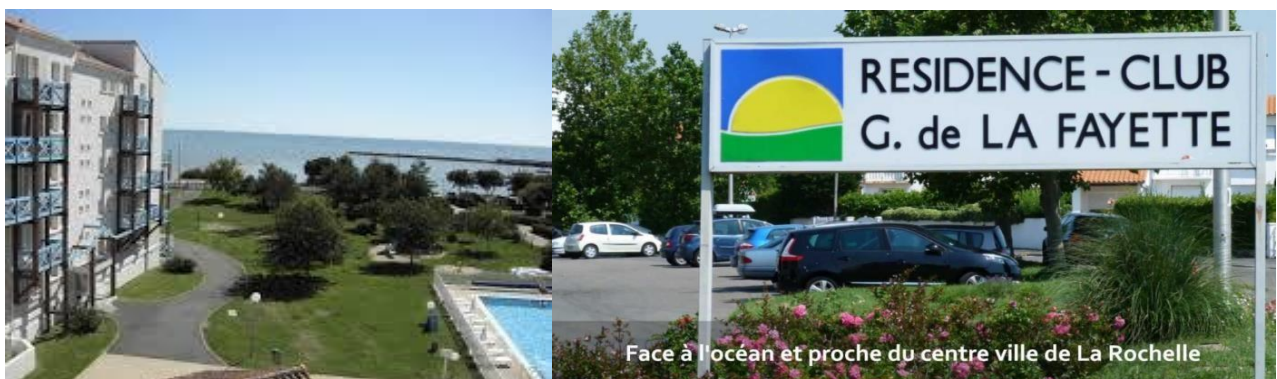

PROGRAMME DU CONGRÈS 2020 DE L'AM LH DPLV – LA ROCHELLE

Date	Activité congrès	Activité accompagnants
Lundi 12/10/2020	Arrivée et installation de certains congressistes éloignés. Diner libre	Installation
Mardi 13/10/2020	- 8h30 à 09h30 Accueil des participants - Présentation LA ROCHELLE et Section Poitou–Charentes (10mn) - Présentation du programme congrès (5mn) - 09h45 à 12h15 Réunion des Présidents de sections - 12h30 Déjeuner - 14h30 à 17h30 Réunion CA siège - 17h30 Dépôt de gerbe monument aux morts - 18h Réception à l'Hôtel de ville - 20h diner	Installation Collation Salle de conférence pour diaporama 10h à 12h Visite La Rochelle en calèche 17h Embarquement pour dépôt gerbe Réception à l'Hôtel de ville
Mercredi 14/10/2020	- 8h30 à 12h30 AG DPLV - 12h30 Réunion CA - 13h00 à 15h00 Déjeuner de gala 15h00 Départ congressistes.	-9h à 12h Visite Aquarium

Résidence Club La Fayette

Avenue de Bourgogne 17000-LA ROCHELLE

Tél. 05 46 68 64 64 Fax. 05 46 68 65 90

Mail accueil@residencelafayette.org